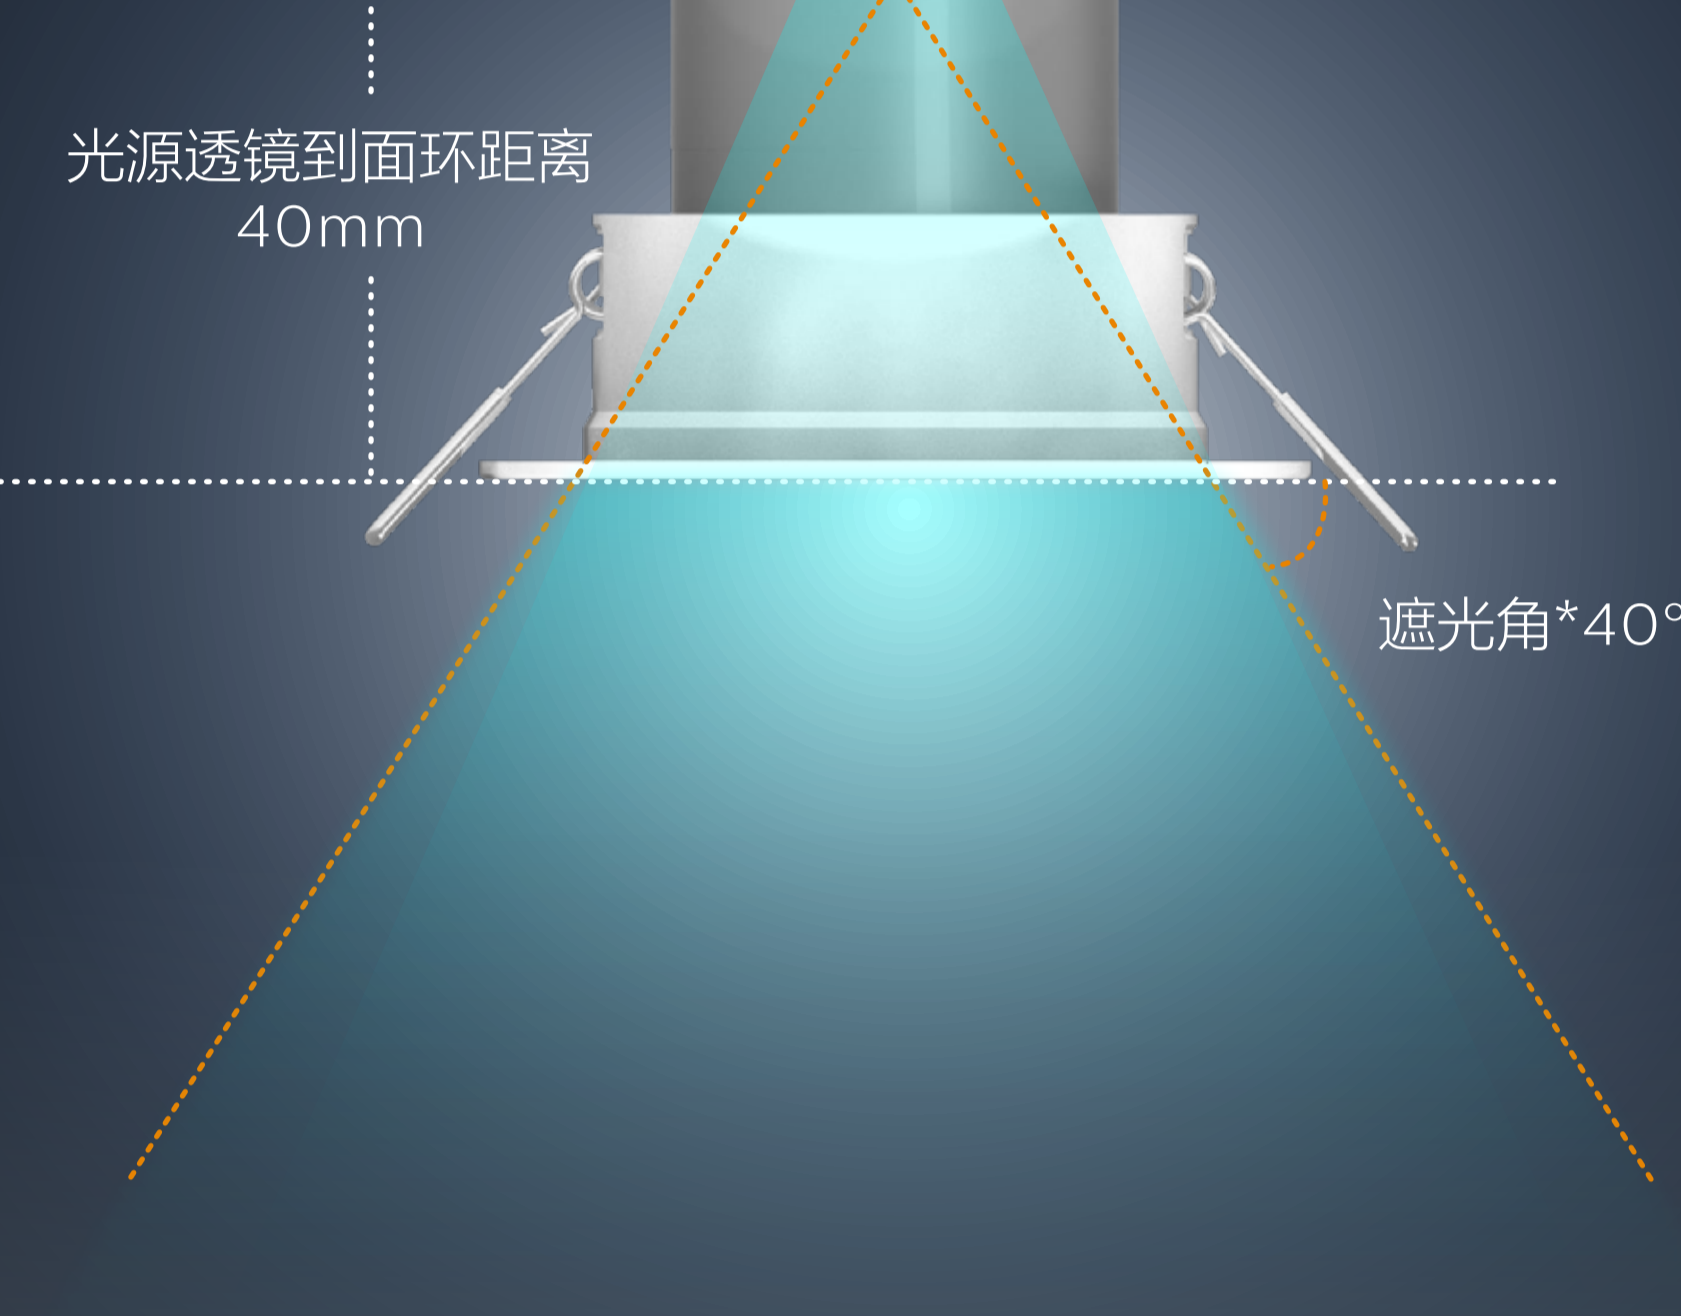

直线流体设计 V型散热结构 窄面环搭配黑色反光罩

V型散热器

整灯寿命长达25,000小时

窄面环设计

轻松融入天花更美观

超深嵌设计 见光不见灯

筒深40mm 遮光角40度 眩光入眼范围极窄

* 遮光角：又称保护角，是指光源发光体最外沿一点和灯具出光口边沿的连线与通过光源光中心的水平线之间的夹角。（角度越大，眩光越小。）

三层光学设计 均匀舒视

精准控光设计 散光吸收筒体 大遮光角反射罩

1

控制
光束形状

更夺目

2

吸收
大角度散光

更均匀

3

增加
遮光角

更舒视

悦昕LED深嵌射灯

其他射灯

光线均匀 边界清晰

光线不均匀 边界杂散

灯头角度可调节

精准布光 满足不同场景对灯光的需求

灯头水平可旋转360°

博物馆级高显色性 还原真实色彩

显色指数高达90 还原物体真实颜色

高显色

低显色

无主灯应用场景

版权图需购买