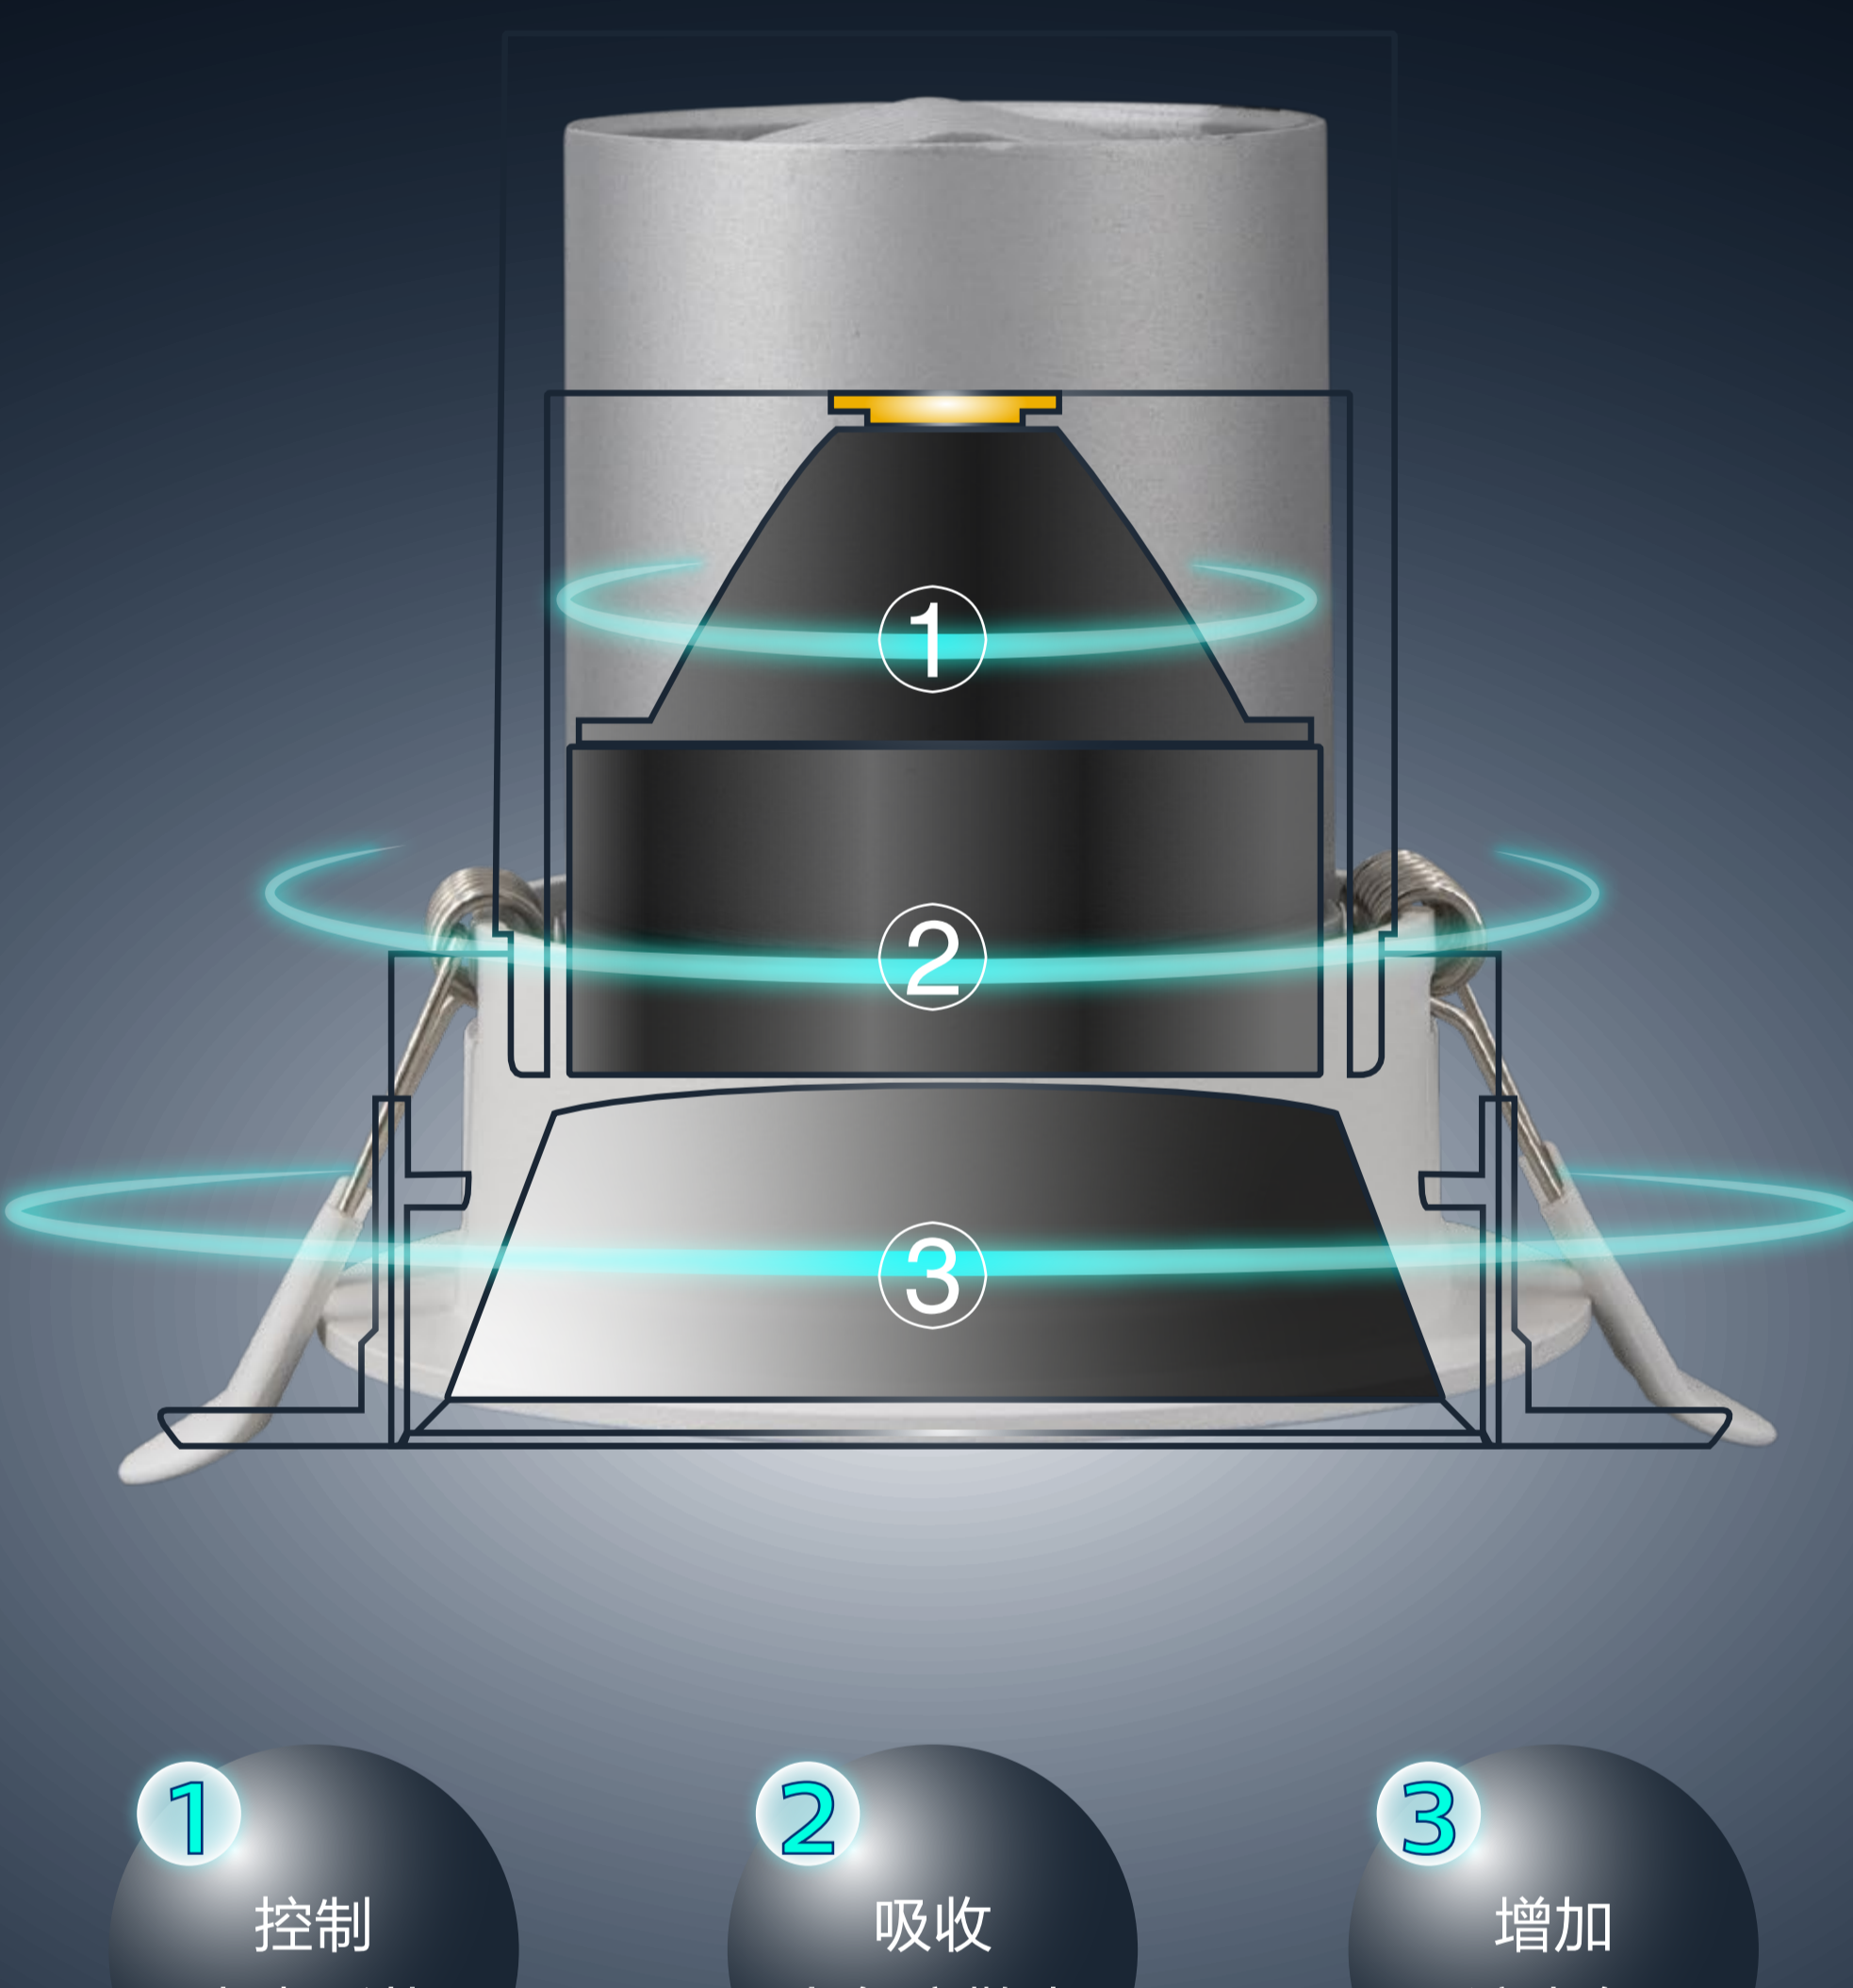

直线流体设计 V型散热结构 窄面环搭配黑色反光罩

V型散热器

整灯寿命长达25,000小时

窄面环设计

轻松融入天花更美观

超深嵌设计 见光不见灯

筒深40mm 遮光角40度 眩光入眼范围极窄

* 遮光角：又称保护角，是指光源发光体最外沿一点和灯具出光口边沿的连线与通过光源光中心的水平线之间的夹角。（角度越大，眩光越小。）

三层光学设计 均匀舒视

精准控光设计 散光吸收筒体 大遮光角反射罩

1

控制
光束形状

更夺目

2

吸收
大角度散光

更均匀

3

增加
遮光角

更舒视

悦昕LED深嵌射灯

其他射灯

光线均匀 边界清晰

光线不均匀 边界杂散

灯头角度可调节

精准布光 满足不同场景对灯光的需求

灯头水平可旋转360°

博物馆级高显色性 还原真实色彩

显色指数高达90 还原物体真实颜色

高显色

低显色

无主灯应用场景

版权图需购买