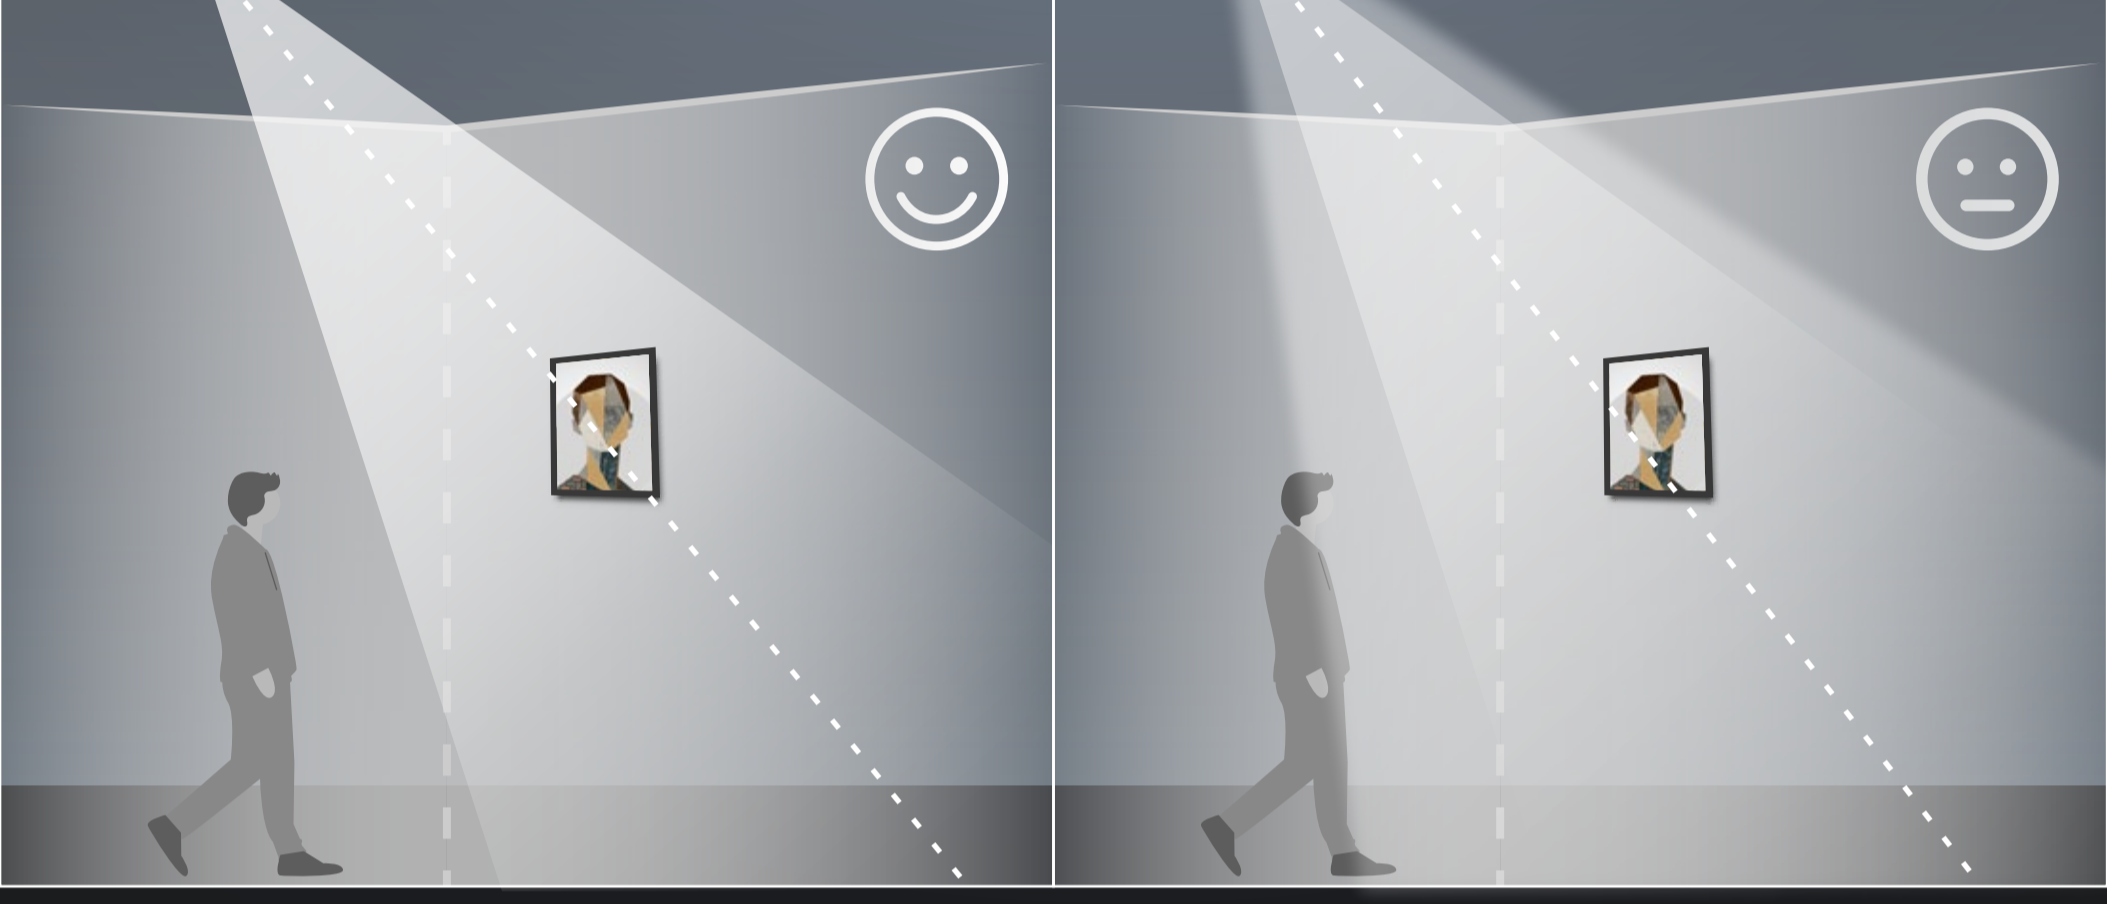

超深嵌设计 见光不见灯

筒深40mm 遮光角40度 眩光入眼范围极窄