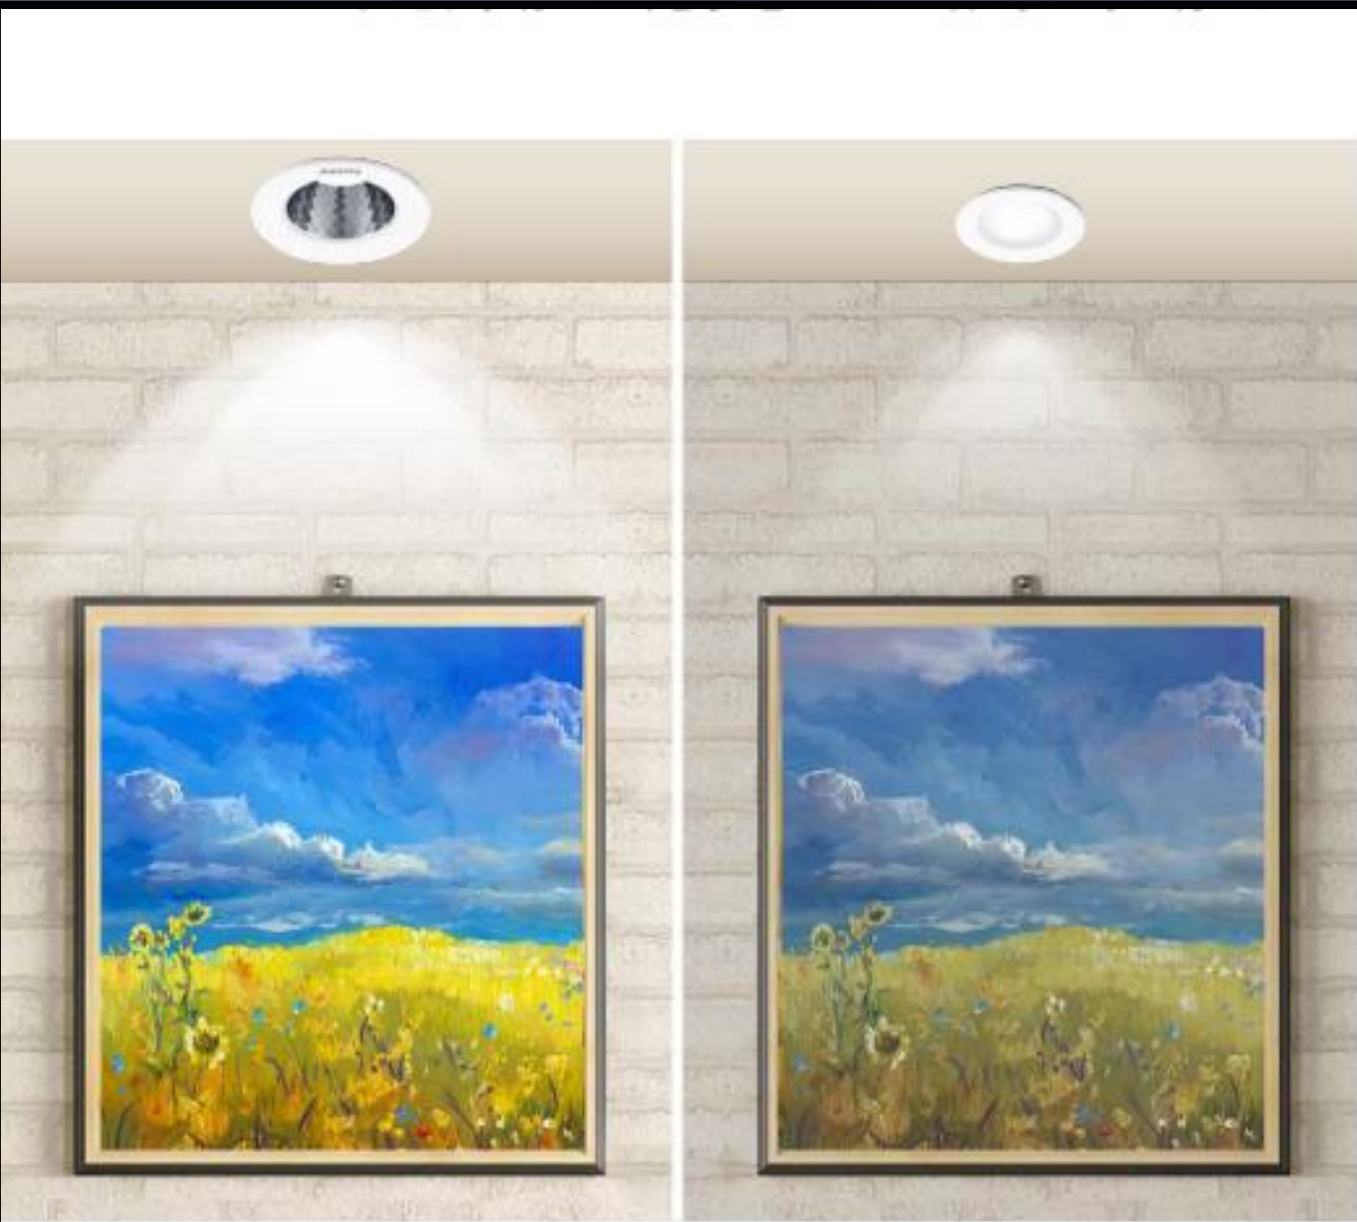

悦昕深嵌筒灯

高亮
柔美

无主灯

舒适光

黑色反光罩较银色反光罩
更少眩光

显色指数高

显色指数低

博物馆级显色指数;
还原真实色彩。

显色指数高达90, 还原物体真实色彩。

外置恒流驱动

无可视频闪。

应用场景

- 卧室
- 客厅
- 会客厅
- 浴室
- 大厅

产品信息

DL350 LED5/WW 8W 220-240V D90 BK

1