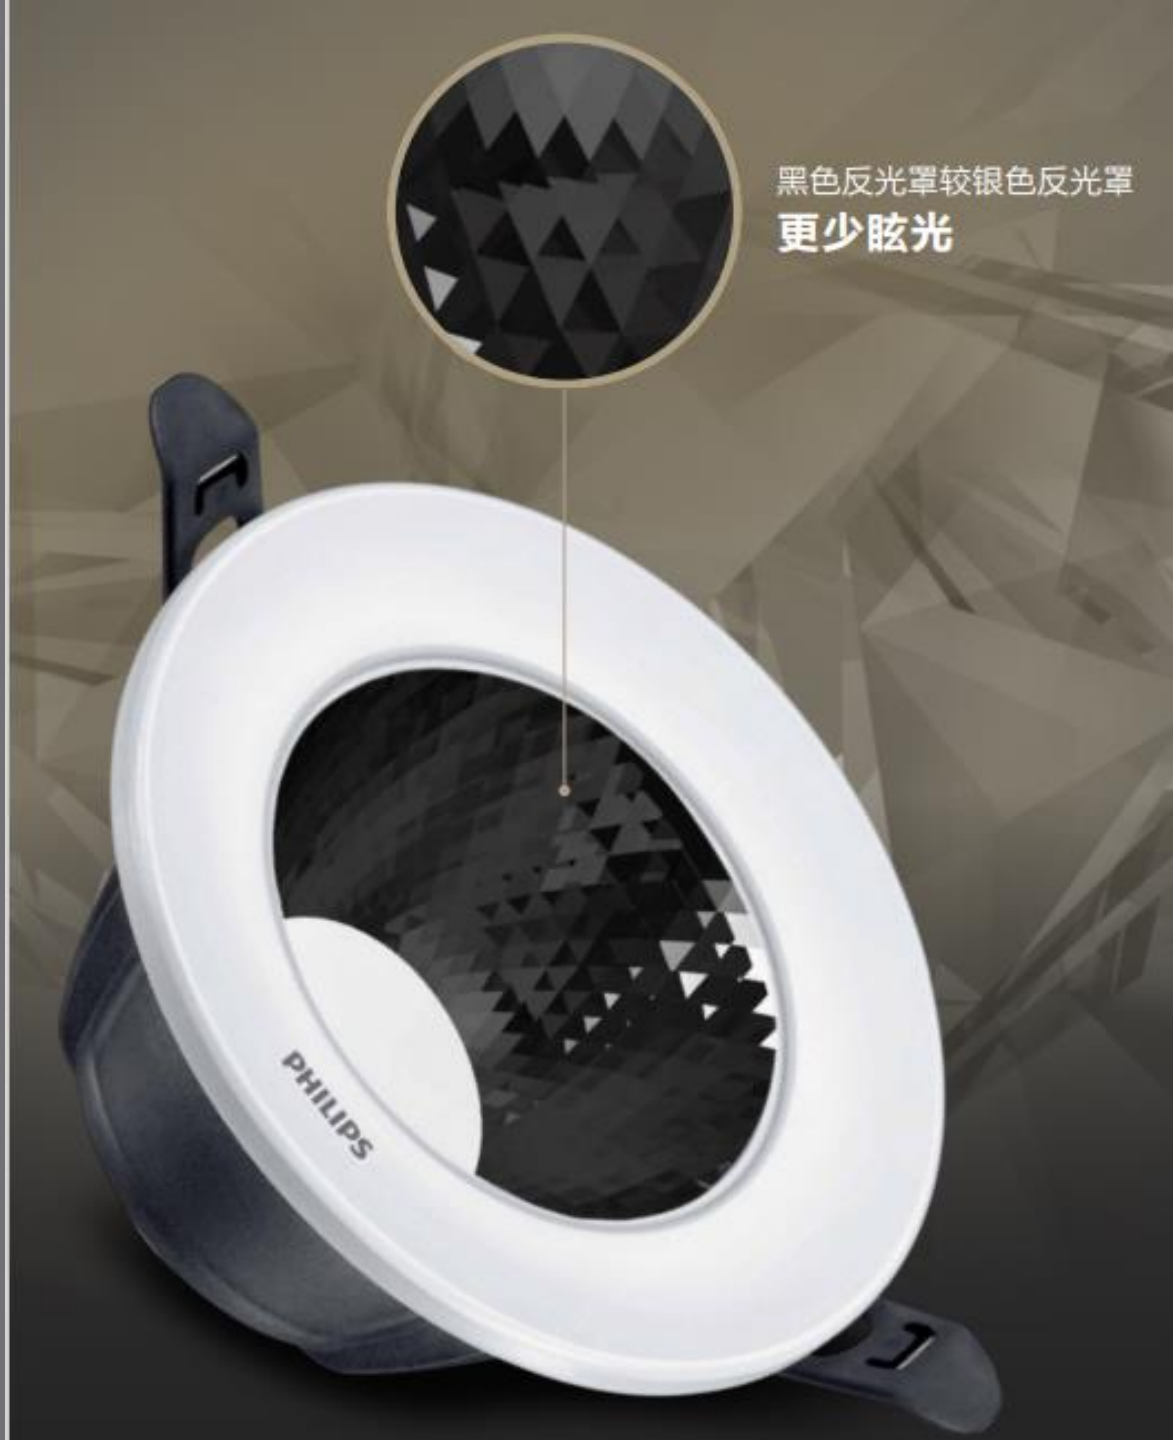

悦昕深嵌筒灯

高亮
柔美

无主灯

舒适光

黑色反光罩较银色反光罩
更少眩光

显色指数高

显色指数低

博物馆级显色指数;
还原真实色彩。