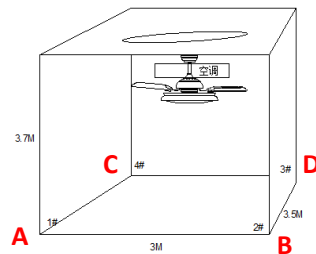

效能全面升级 搭配空调更省更舒适

- ✓ 最强风力提升 15%
- ✓ 静音效果改善 20%
- ✓ 节能高达 60%

市售其他风扇灯		Philips 变频风扇灯		节电 %
1		8.5W	185 RPM	
2	22W	185 RPM	10W	-61%
3		12W	210 RPM	
4	33W	210 RPM	16W	-48%
5	45W	230 RPM	23W	-48%
6		28W	265 RPM