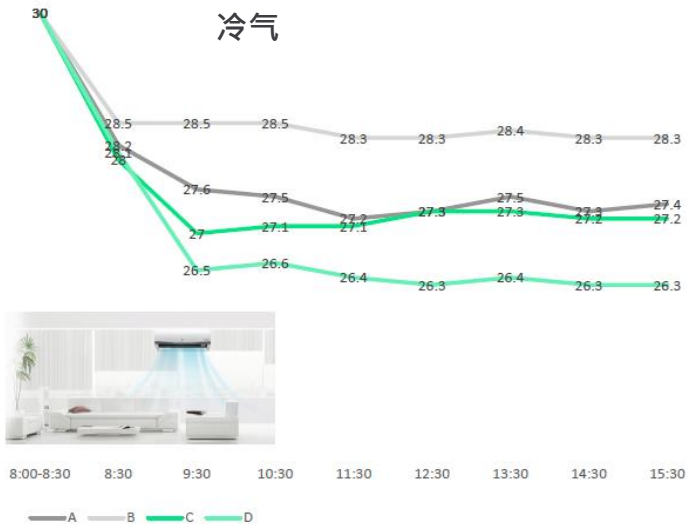

LED直流风扇灯

全屋循环
静音柔风

飞利浦·悦·系列
LED直流风扇灯

双曦 风轻 风怡

舒适优选
怡目设计

2020 批发渠道专属 (悦系列) 双曦 风轻 风怡 LED 直流风扇灯

- 正转反转，冬暖夏凉，居家必备
- **更凉**：6 档风力设置，最强风力提升15%
- **更静**：静音效果改善 20%*
- **更省**：省电高达 60%，可搭配冷暖空调，360°循环送风，迅速调节室内温度
- **智能体贴**：可动态模拟自然风，1-2-4 小时自动关机，舒适不着凉
- 独家**舒视光技术**，3 段色温变换，不同场景同样护眼
- 新型直流电机 + 专利三叶风扇，**长寿稳固**

*22~43DB 依风力大小而定

Signify

冷暖均匀 立体送风 冬夏可用

正转

风扇顺时针运转状态。风扇向下吹风，夏天可配合冷气使用。

反转

风扇逆时针运转状态。风扇向上吹风，冬天可配合暖气使用。

效能全面升级 搭配空调更省更舒适

- ✓ 最强风力提升 15%
- ✓ 静音效果改善 20%
- ✓ 节能高达 60%

市售其他风扇灯		Philips 变频风扇灯		节电 %
1		8.5W	185 RPM	
2	22W	185 RPM	10W	-61%
3		12W	210 RPM	
4	33W	210 RPM	16W	-48%
5	45W	230 RPM	23W	-48%
6		28W	265 RPM	

智能体贴

创新机构设计

专利三叶设计