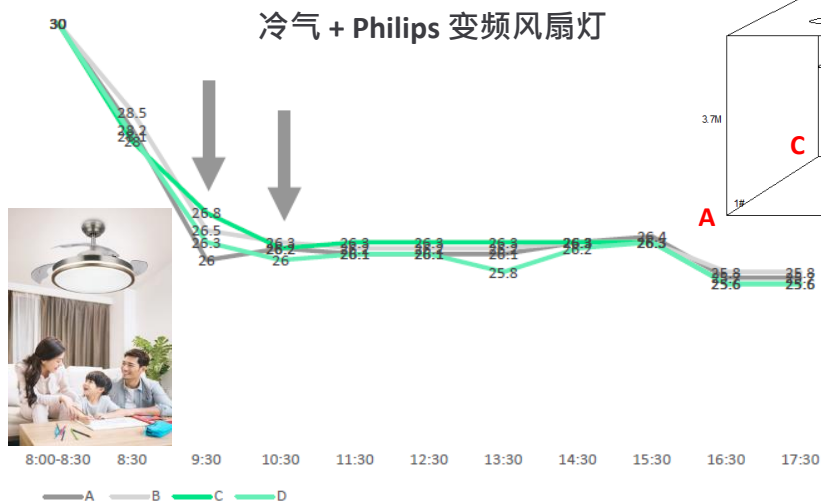

*22~43DB 依风力大小而定

Signify

冷暖均匀 立体送风 冬夏可用

正转

风扇顺时针运转状态。风扇向下吹风，夏天可配合冷气使用。

反转

风扇逆时针运转状态。风扇向上吹风，冬天可配合暖气使用。

效能全面升级 搭配空调更省更舒适

- ✓ 最强风力提升 15%
- ✓ 静音效果改善 20%
- ✓ 节能高达 60%

市售其他风扇灯		Philips 变频风扇灯		节电 %
1		8.5W	185 RPM	
2	22W	185 RPM	10W	-61%
3		12W	210 RPM	
4	33W	210 RPM	16W	-48%
5	45W	230 RPM	23W	-48%
6		28W	265 RPM	

智能体贴

创新机构设计

专利三叶设计