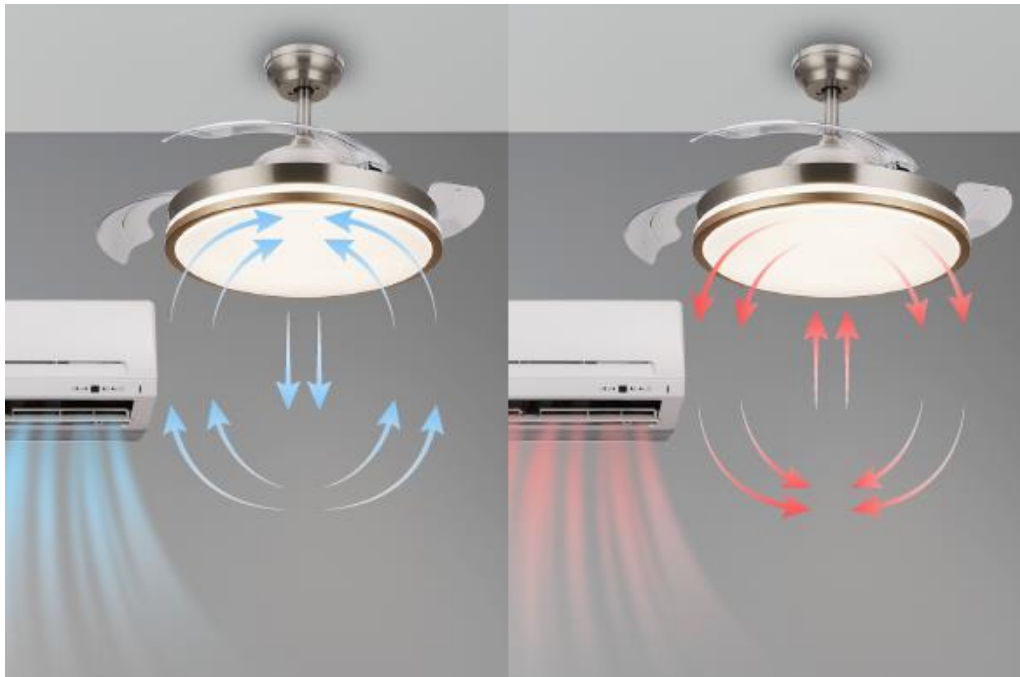

冷暖均匀 立体送风 冬夏可用

正转

风扇顺时针运转状态。风扇向下吹风，夏天可配合冷气使用。

反转

风扇逆时针运转状态。风扇向上吹风，冬天可配合暖气使用。

效能全面升级 搭配空调更省更舒适

- ✓ 最强风力提升 15%
- ✓ 静音效果改善 20%
- ✓ 节能高达 60%

市售其他风扇灯		Philips 变频风扇灯		节电 %
1		8.5W	185 RPM	
2	22W	185 RPM	10W	-61%
3		12W	210 RPM	
4	33W	210 RPM	16W	-48%
5	45W	230 RPM	23W	-48%
6		28W	265 RPM