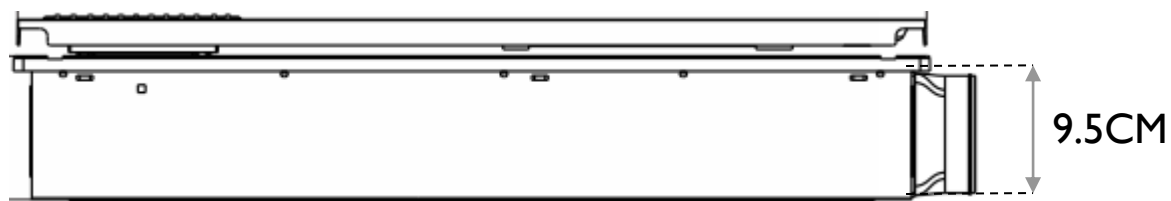

行业内领先的双核塑封电机

- 双核动力，吹风换气独立运行，寿命长久
- 46W大功率，动力强劲
- 塑封滚珠轴承电机，防潮性能优异
- 换气量 $\geq 150 \text{ m}^3/\text{h}$
- 超静音

产品特点

纤薄箱体，铁塑后座

- 9.5CM纤薄箱体，缩减吊顶夹层高度
- 一体化全密封箱体，防止蚊虫灰尘进入
- 高品质金属+塑箱体，强度好，安装稳固，运行更平稳。

阻燃面盖

高强度冷轧钢板箱体